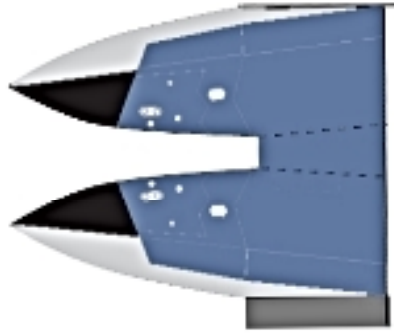

紙の目  
→

やまおり  
たにおり  
きりゆき  
✂

「F-3B 洋上迷彩機」