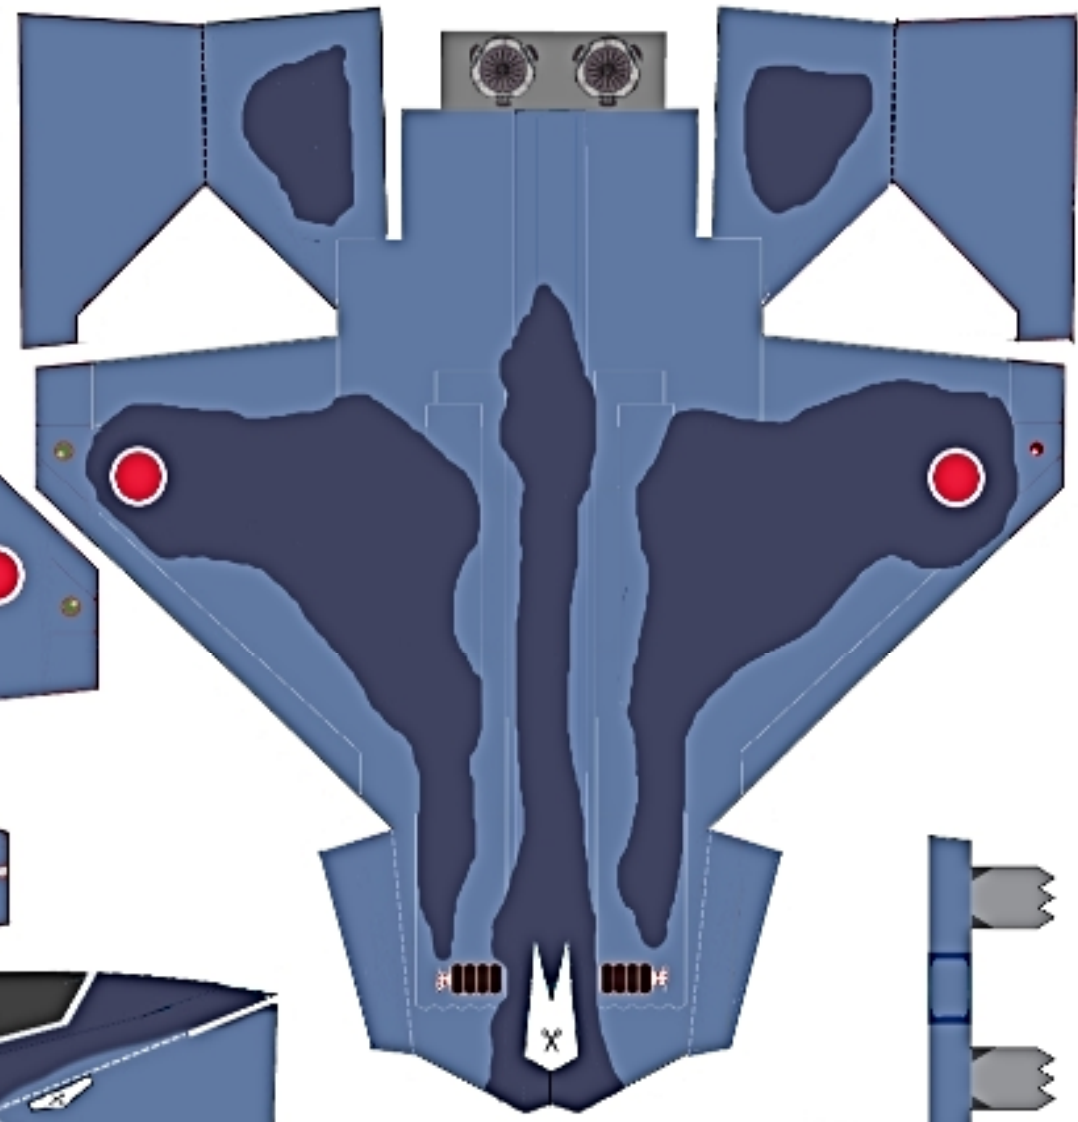

紙の目  
→

やまおり  
たにおり  
きりゆき  
✂

「F-3B 洋上迷彩機」