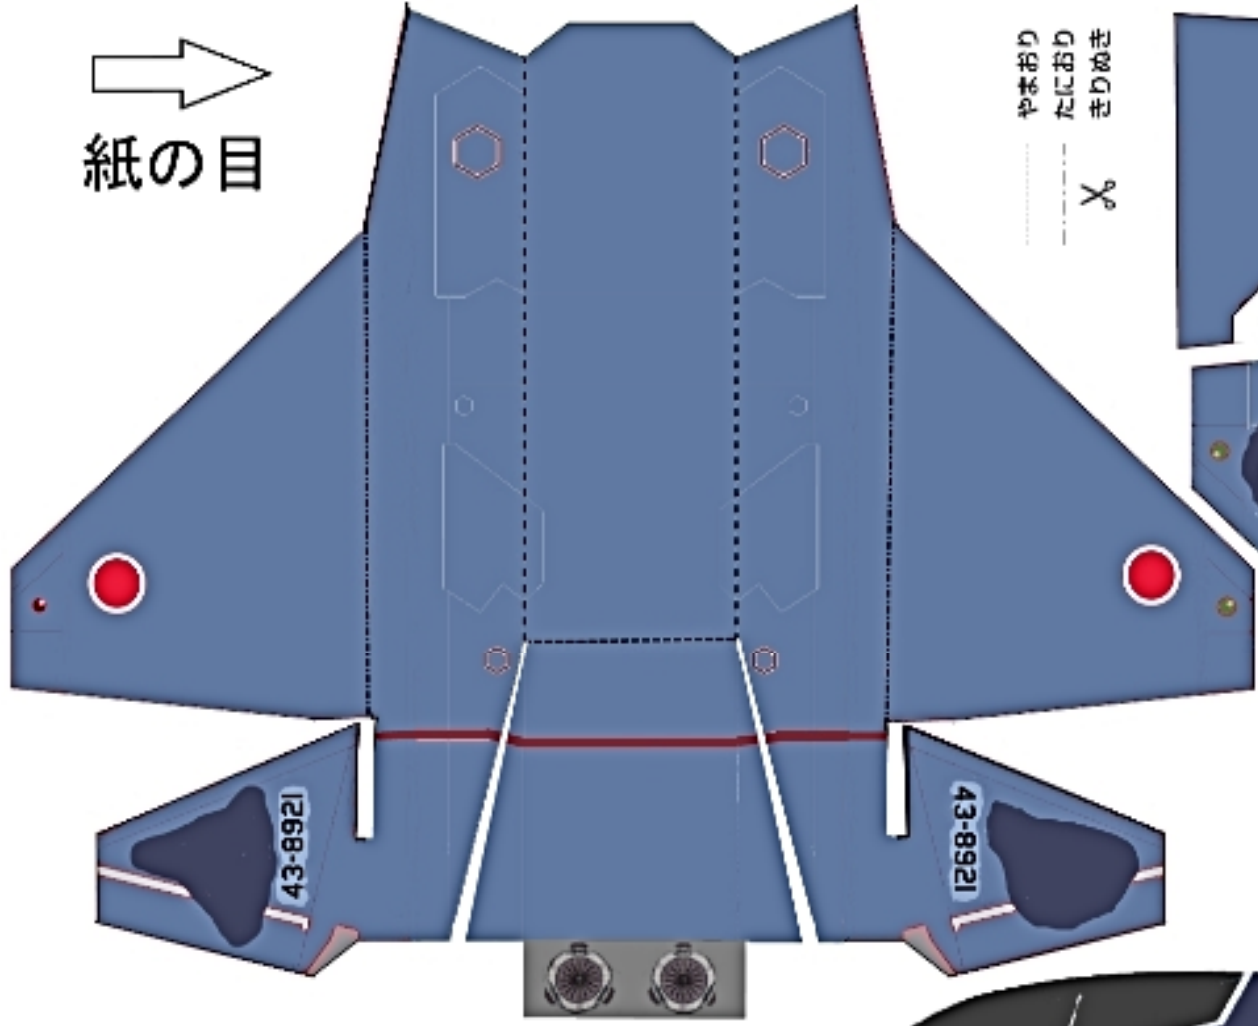

紙の目  
→

やまおり  
たにおり  
きりゆき  
✂

「F-3B 洋上迷彩機」