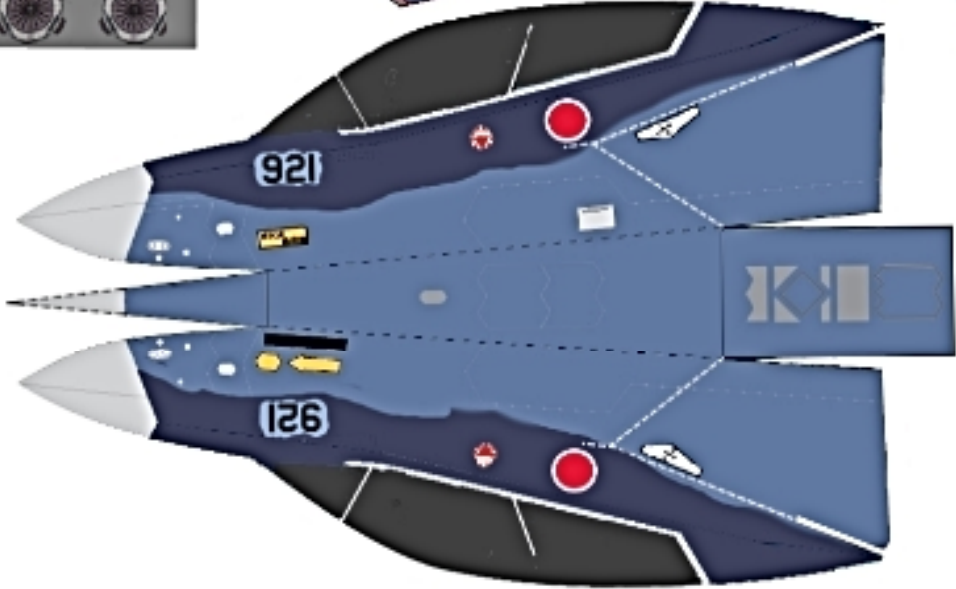

紙の目  
→

やまおり  
たにおり  
きりゆき  
✂

「F-3B 洋上迷彩機」